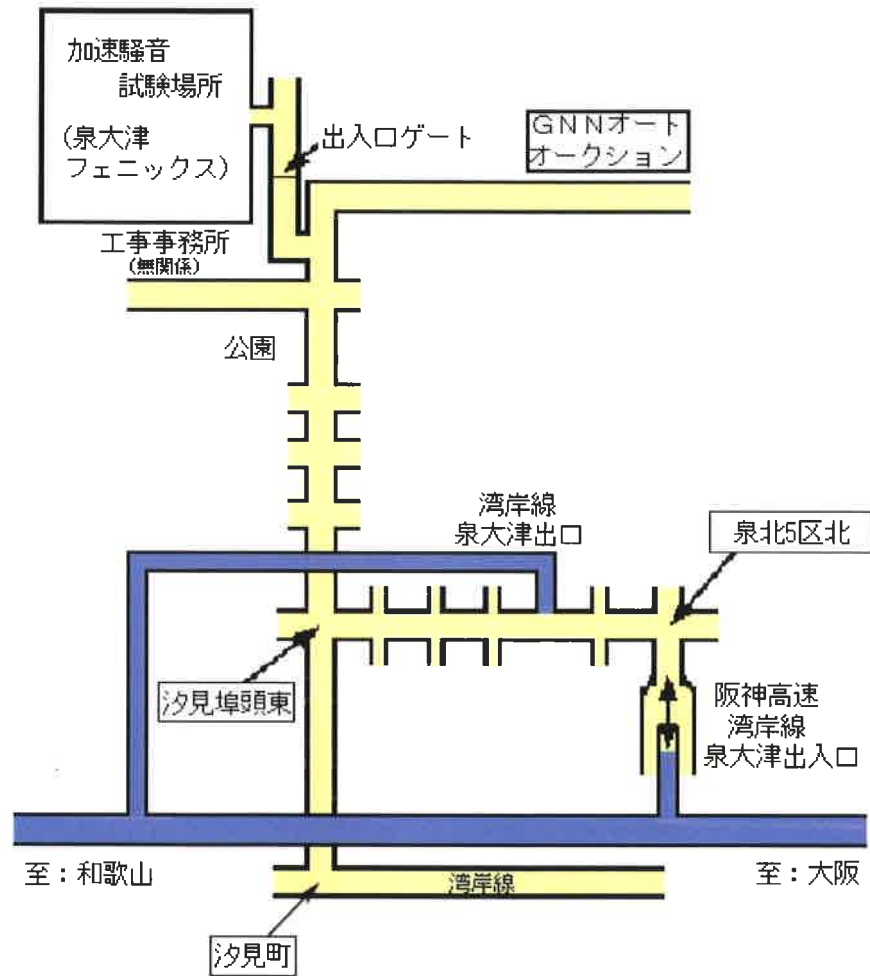

————円滑な試験実施の為に皆様のご理解とご協力をお願い申し上げます。————

泉大津フェニックス 広域図

↓上記○部分拡大

泉大津フェニックス 近隣図

阪神高速湾岸線「泉大津」からは下記のルートでお越し下さい。
試験当日は、出入口ゲートは施錠されていますので
当会試験担当者と合流の上、入場して下さい。

予備テストコース

舞洲スポーツアイランド 近隣図

阪神高速湾岸線「湾岸舞洲」からは下記のルートでお越し下さい。